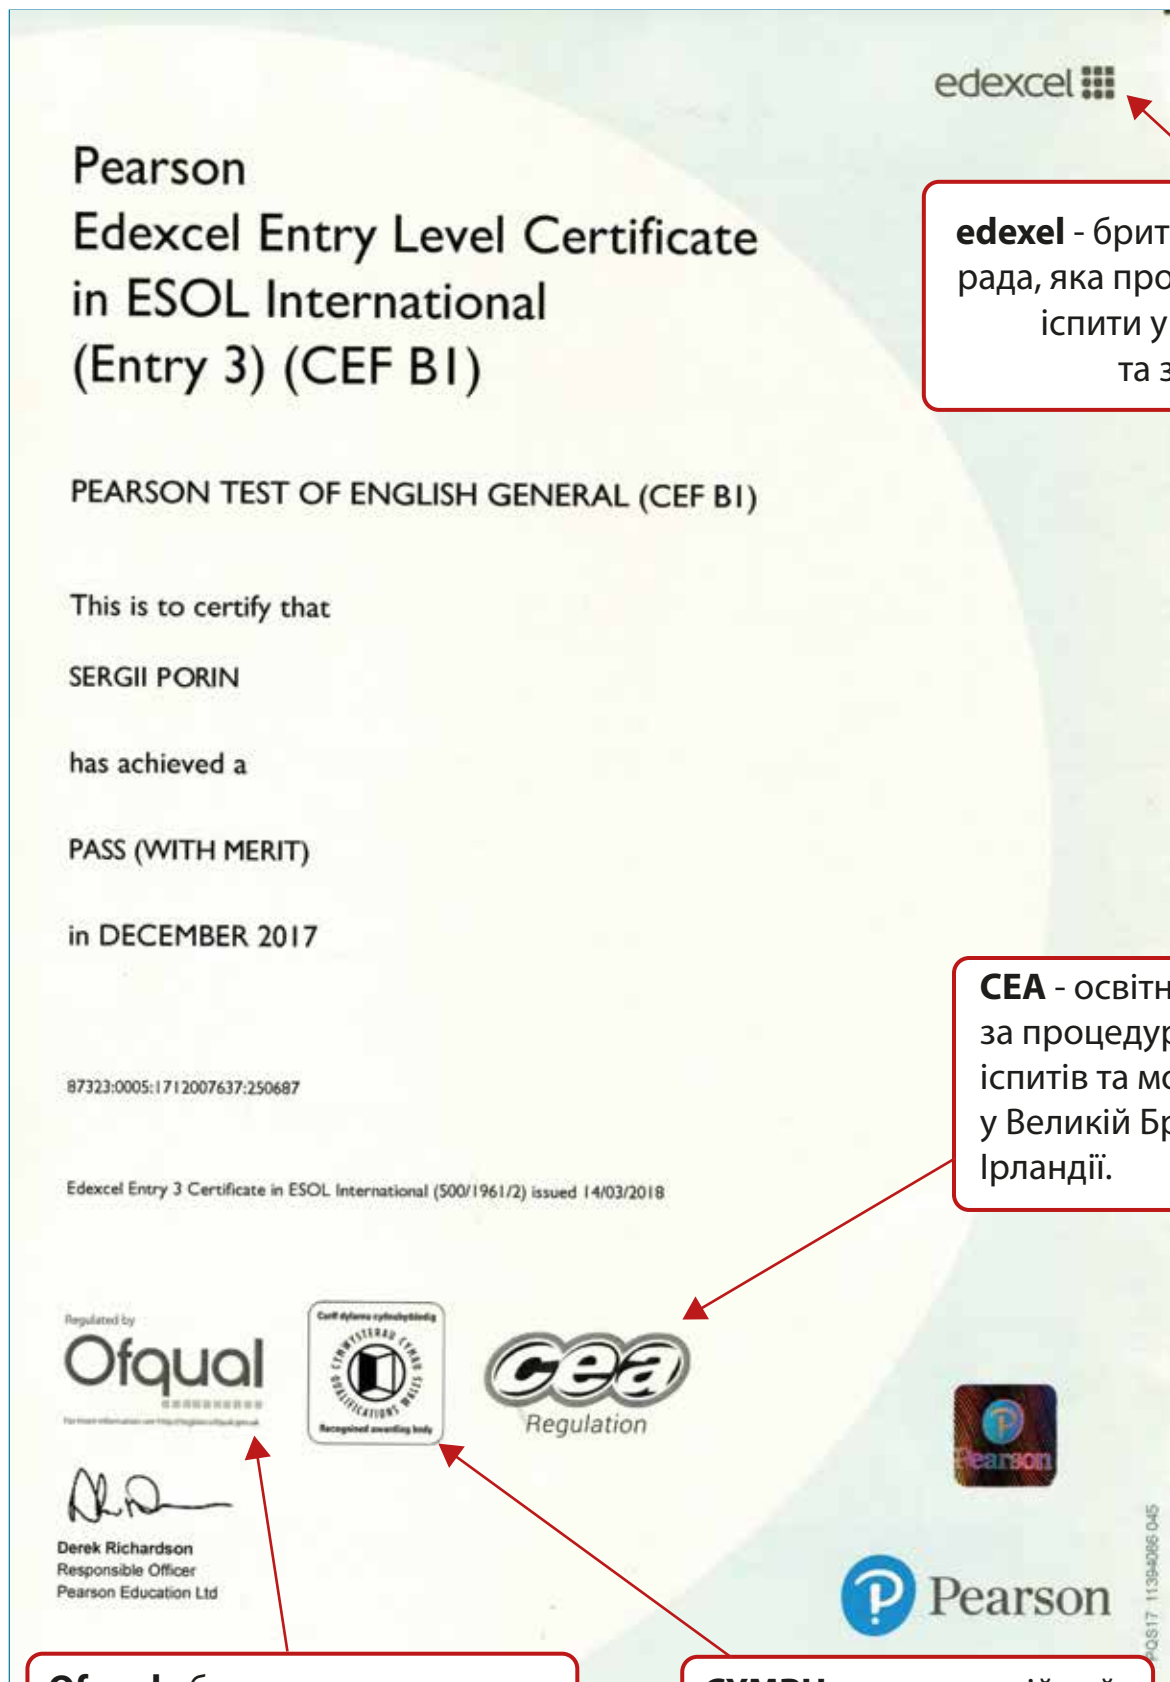

Міжнародні організації, що регулюють відповідність іспитів Pearson Test of English міжнародним стандартам

edexcel - британська екзаменаційна рада, яка проводить кваліфікаційні іспити у Великій Британії та за кордоном.

CEA - освітня рада, яка відповідає за процедури розробки стандартів, іспитів та моніторингу якості освіти у Великій Британії та Північній Ірландії.

Ofqual - британська незалежна організація, підпорядкована Парламенту, яка регулює та підтверджує валідність кваліфікаційних іспитів.

CYMRU - екзаменаційний регулятор Уельсу (Велика Британія).